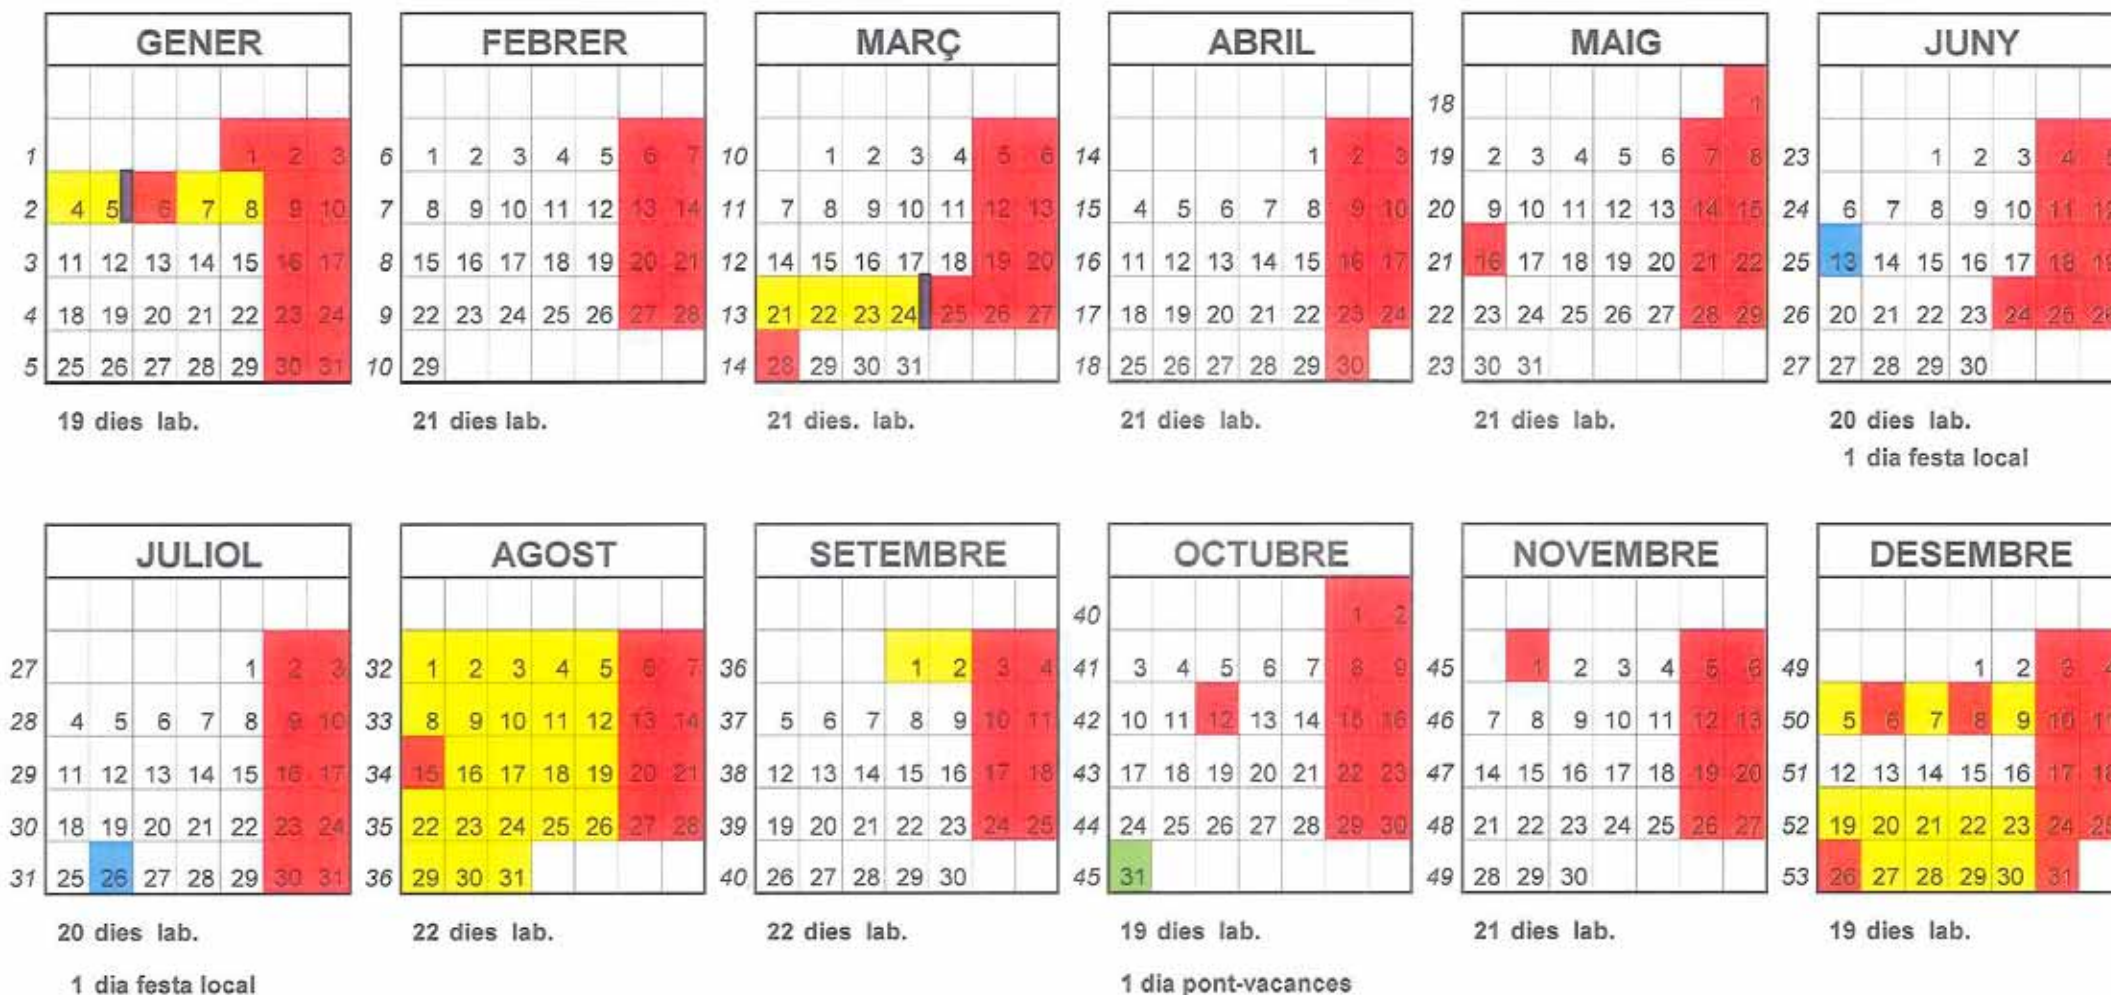

CALENDARI 2016

 23 VACANCES GENERALS

 2 FESTES LOCALS

 1 PONTS - VACANCES

 2 HORARI COMPRIMIT FINS LES 15:00H